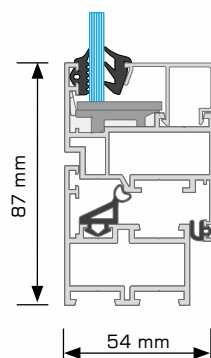

# MB-45

Dveře - řez

Okno otvíravé - řez

MB-45 je cenově velmi zajímavý systém pro použití v interiéru i exteriéru, ideální pro projekty s nízkými požadavky na teplotní odolnost. Systém MB-45 nabízí širokou škálu profilů pro různé aplikace a nabízí hospodárnost díky subtilní hloubce profilů. Systém je správnou volbou pro různé typy dělicích příček, oken a dveří (také posuvné nebo kyvné – „lítačky“), vchody a haly, průmyslová okna a vitríny. Dostatečně pevná konstrukce zajišťuje ekonomické řešení pro průměrně zatěžované objekty.

TECHNICKÁ SPECIFIKACE	MB-45	MB-45S	MB-45D
Hloubka rámu (dveře / okna)	45		
Hloubka křídel (dveře / okna)	45 / 54	45	
Rozsah zasklívání mm (fix a dveře / okna otvíravá)	2 - 25 / 2 - 34	2 - 25	
<b>Min viditelná šířka T-profilu</b>			
Rám (dveře / okna)	66,5 / 43,5		
Křídlo (dveře / okna)	72 / 27,5		
<b>Maximální rozměry a hmotnosti konstrukcí</b>			
Maximální rozměry OS okna	v 2400 mm (1850 mm) š 1250 mm (1600 mm)	-	-
Maximální rozměry dveří	v 2400 mm (2200 mm), š 1250 mm (1400 mm)		
Max hmotnost křídla (dveře / okna)	120 / 130 kg	130 kg	120 kg
<b>Typy konstrukcí</b>			
	Sklopné okno, otvíravé okno, otvíravo-sklopné okno, Dveře otvíravé ven a dovnitř	Drážkové dveře Vitríny s dveřmi	Dveře otvíravé ven a dovnitř Vitríny s dveřmi
TECHNICKÉ PARAMETRY	MB-45	MB-45S	MB-45D
Odolnost proti nárazu	Třída 3 (800N), PN-EN 1192		