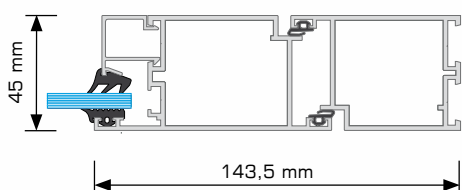

# MB-45

Dveře - řez

Okno otvíravé - řez

MB-45 je cenově velmi zajímavý systém pro použití v interiéru i exteriéru, ideální pro projekty s nízkými požadavky na teplotní odolnost. Systém MB-45 nabízí širokou škálu profilů pro různé aplikace a nabízí hospodárnost díky subtilní hloubce profilů. Systém je správnou volbou pro různé typy dělicích příček, oken a dveří (také posuvné nebo kyvné – „lítačky“), vchody a haly, průmyslová okna a vitríny. Dostatečně pevná konstrukce zajišťuje ekonomické řešení pro průměrně zatěžované objekty.

TECHNICKÁ SPECIFIKACE	MB-45	MB-45S	MB-45D
Hloubka rámu (dveře / okna)	45		
Hloubka křídel (dveře / okna)	45 / 54	45	
Rozsah zasklívání mm (fix a dveře / okna otvíravá)	2 - 25 / 2 - 34	2 - 25	
<b>Min viditelná šířka T-profilu</b>			
Rám (dveře / okna)	66,5 / 43,5		
Křídlo (dveře / okna)	72 / 27,5		
<b>Maximální rozměry a hmotnosti konstrukcí</b>			
Maximální rozměry OS okna	v 2400 mm (1850 mm) š 1250 mm (1600 mm)	-	-
Maximální rozměry dveří	v 2400 mm (2200 mm), š 1250 mm (1400 mm)		
Max hmotnost křídla (dveře / okna)	120 / 130 kg	130 kg	120 kg
<b>Typy konstrukcí</b>			
	Sklopné okno, otvíravé okno, otvíravo-sklopné okno, Dveře otvíravé ven a dovnitř	Drážkové dveře Vitríny s dveřmi	Dveře otvíravé ven a dovnitř Vitríny s dveřmi
TECHNICKÉ PARAMETRY	MB-45	MB-45S	MB-45D
Odolnost proti nárazu	Třída 3 (800N), PN-EN 1192		