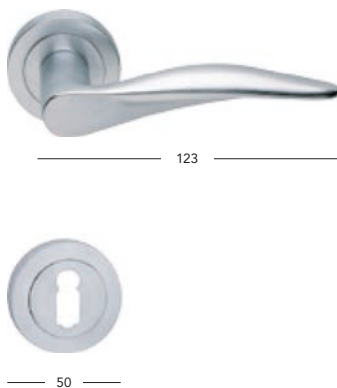

Dalí-R

BB/PZ	2250,-	2723,-
WC	2550,-	3086,-
PZ-LI/RE	2550,-	3086,-