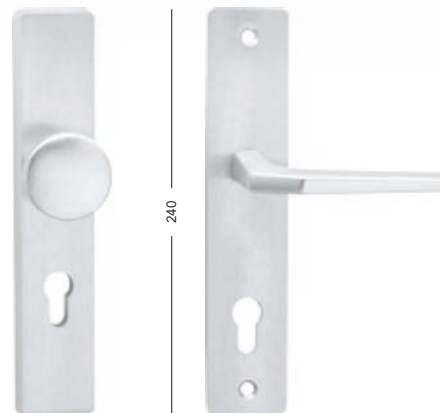

Universal-R

BB/PZ	190,-	230,-
WC	240,-	290,-
PZ-LI/RE	290,-	351,-

117

50

Herold

BB/PZ	790,-	956,-
PZ-LI/RE	790,-	956,-
doprodej		

240

50