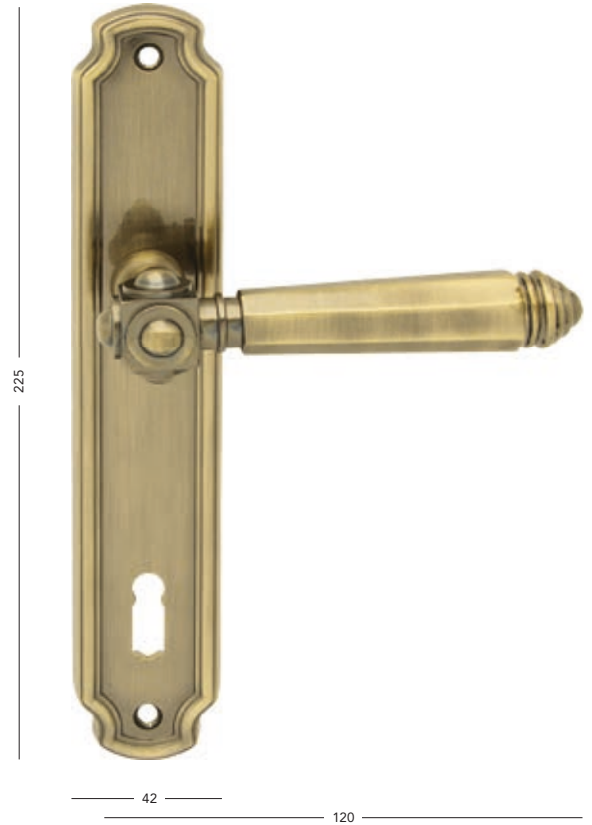

Atlantis

BB/PZ	790,-	956,-
WC	890,-	1077,-
PZ-LI/RE	940,-	1137,-