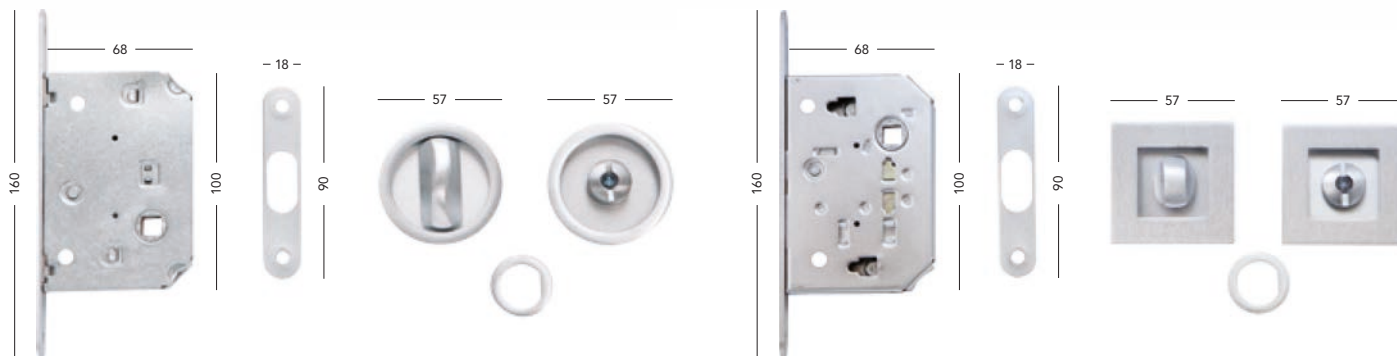

Protiplech

200

2040

WC set na posuvné dveře

Povrch	typ provedení	obj. číslo	cena	
OCS	WC set kulatý	A5700930	980,-	1186,-
OFS	WC set kulatý	A5700830	980,-	1186,-
OCS	WC set hranatý	A5700H930	880,-	1065,-

Záklopka dveří

Povrch	typ provedení	obj. číslo	cena	
POBR	Záklopka 160 mm	LC260160B002	65,-	79,-
POBR	Záklopka 200 mm	LC260200B002	70,-	85,-
POBR	Záklopka 250 mm	LC260250B002	75,-	91,-
POBR	Záklopka 300 mm	LC260300B002	75,-	91,-
POBR	Záklopka 400 mm	LC260400B002	80,-	97,-
POBR	Záklopka 500 mm	LC260500B002	100,-	121,-
POBR	Záklopka 600 mm	LC260600B002	160,-	194,-
POBR	Záklopka 800 mm	LC260800B002	280,-	339,-
POZINK	Záklopka 160 mm	LC260160H002	55,-	67,-
ŽL. POZ.	Záklopka 160 mm	LC260160H102	55,-	67,-
ŽL. POZ.	Záklopka 200 mm	LC260200H102	60,-	73,-
ŽL. POZ.	Záklopka 250 mm	LC260250H102	70,-	85,-
ŽL. POZ.	Záklopka 300 mm	LC260300H102	70,-	85,-
ŽL. POZ.	Záklopka 400 mm	LC260400H102	75,-	91,-
POMOS	Záklopka 500 mm	LC260500O002	90,-	109,-
POMOS	Záklopka 600 mm	LC260600O002	140,-	169,-
POMOS	Záklopka 800 mm	LC260800O002	225,-	272,-