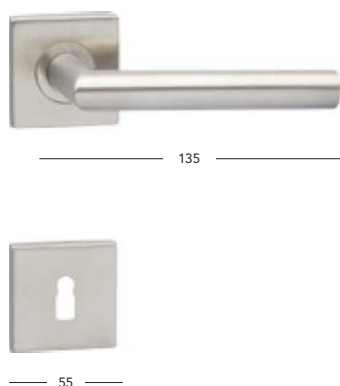

BB/PZ	690,-	835,-
WC	890,-	1077,-
PZ-LI/RE	890,-	1077,-

135

55

Vision-S economy

BB/PZ	420,-	508,-
WC	520,-	629,-
PZ-LI/RE	570,-	690,-

RI nerez

PZ L/R	2050,-	2481,-
M PZ-LI/RE	2050,-	2481,-

Koule pevná