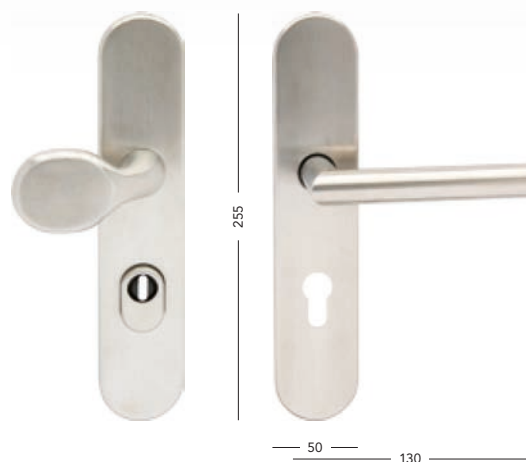

BB/PZ	690,-	835,-
WC	890,-	1077,-
PZ-LI/RE	890,-	1077,-

135

55

Vision-S economy

BB/PZ	420,-	508,-
WC	520,-	629,-
PZ-LI/RE	570,-	690,-

RI nerez

PZ L/R	2050,-	2481,-
M PZ-LI/RE	2050,-	2481,-

Koule pevná