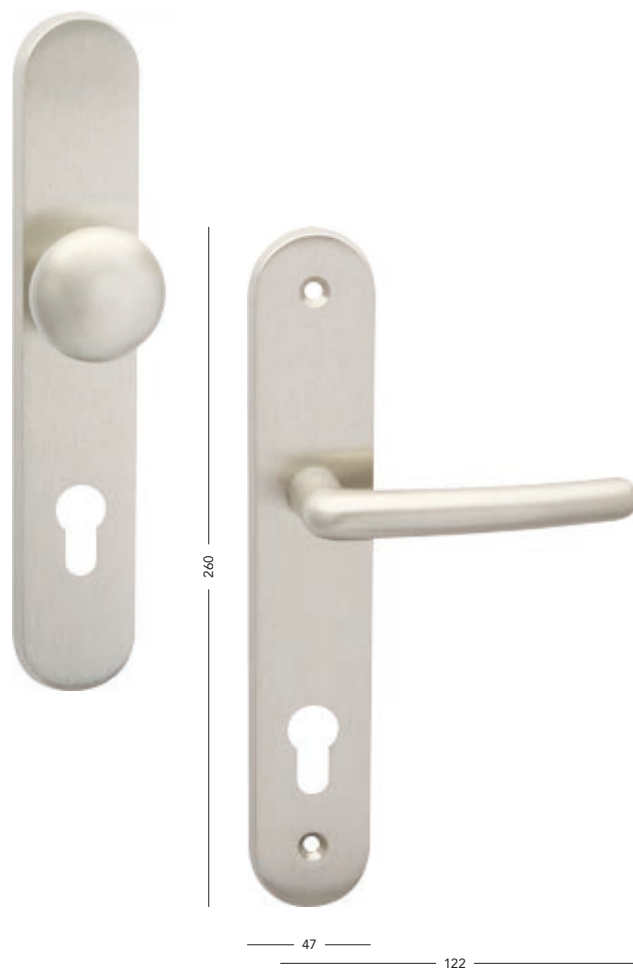

Zeus

BB/PZ	290,-	351,-
WC	390,-	472,-
PZ-LI/RE	440,-	532,-

Zeus-R
economy

BB/PZ	310,-	375,-
WC	410,-	496,-
PZ-LI/RE	460,-	557,-

C101+

K PZ-LI/RE	630,-	762,-
------------	-------	-------

Sveva

PZ L/R	1190,-	1440,-
K PZ LI/RE	1190,-	1440,-