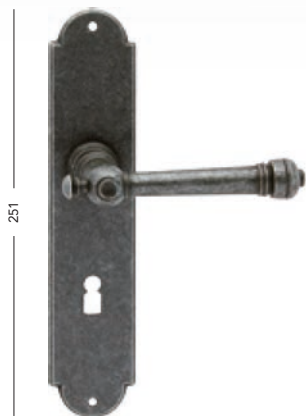

Manheim

BB/PZ	2054,-	2486,-
PZ-LI/RE	1659,-	2007,-