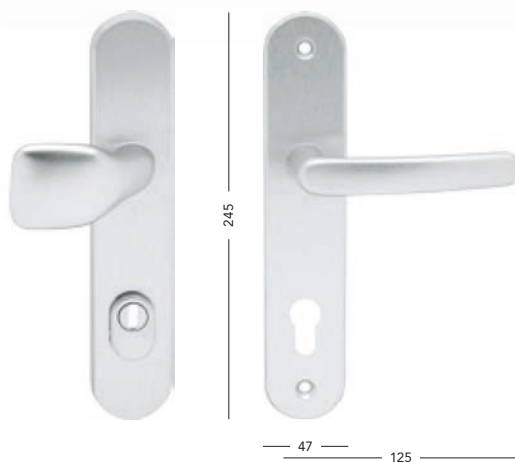

118

Herold+

BB/PZ 990,- 1198,-
 PZ-LI/RE 990,- 1198,-
 doprodej

**R101**

PZ-LI/RE 940,- 1137,-

**R101+**

PZ-LI/RE 1290,- 1561,-

**R111**