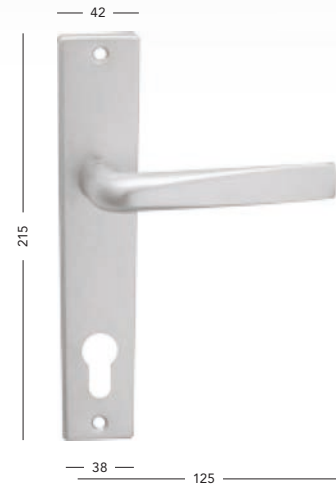

Flat

BB/PZ	290,-	351,-
WC	340,-	411,-
PZ-LI/RE	340,-	411,-