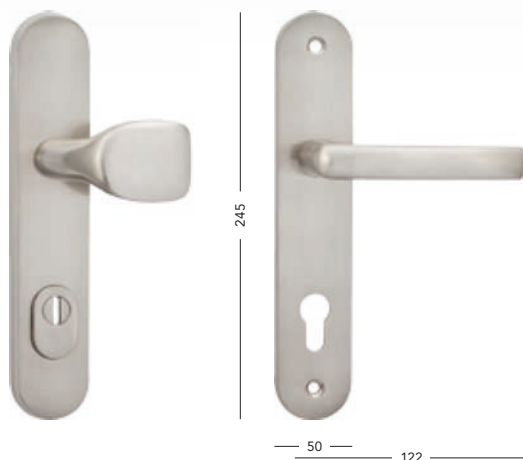

Zeus

BB/PZ	290,-	351,-
WC	390,-	472,-
PZ-LI/RE	440,-	532,-

Zeus-R
economy

BB/PZ	310,-	375,-
WC	410,-	496,-
PZ-LI/RE	460,-	557,-

C101+

K PZ-LI/RE	630,-	762,-
------------	-------	-------

Sveva

PZ L/R	1190,-	1440,-
K PZ LI/RE	1190,-	1440,-