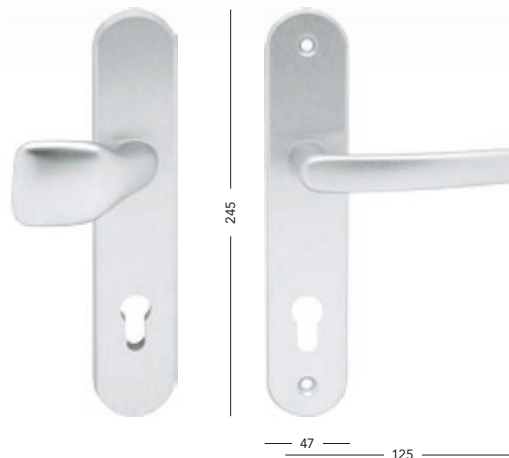

R101

PZ-LI/RE 940,- 1137,-