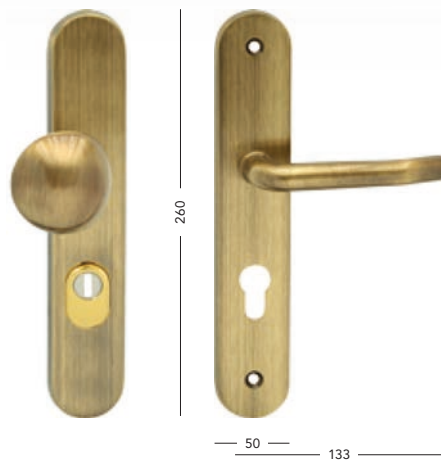

Titan+

PZ L/R	1890,-	2287,-
K PZ-LI/RE	1890,-	2287,-