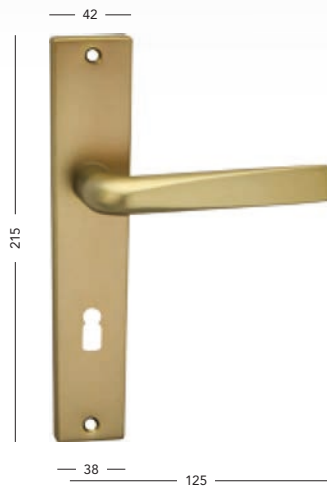

Flat

BB/PZ	290,-	351,-
WC	340,-	411,-
PZ-LI/RE	340,-	411,-