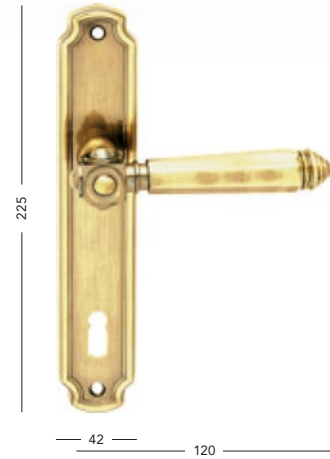

Atlantis

BB/PZ	790,-	956,-
WC	890,-	1077,-
PZ-LI/RE	940,-	1137,-