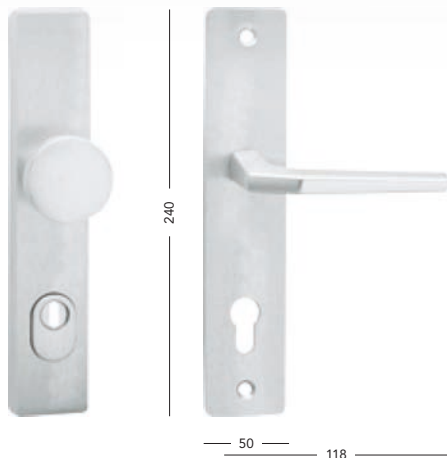

Herold+

BB/PZ 990,- 1198,-
PZ-LI/RE 990,- 1198,-
doprodej