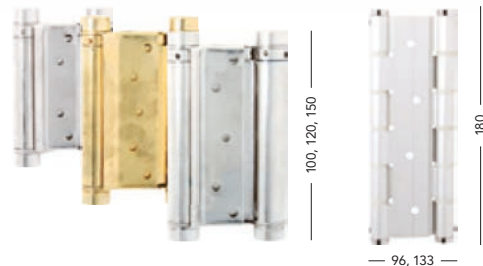

Závěs kyvných dveří