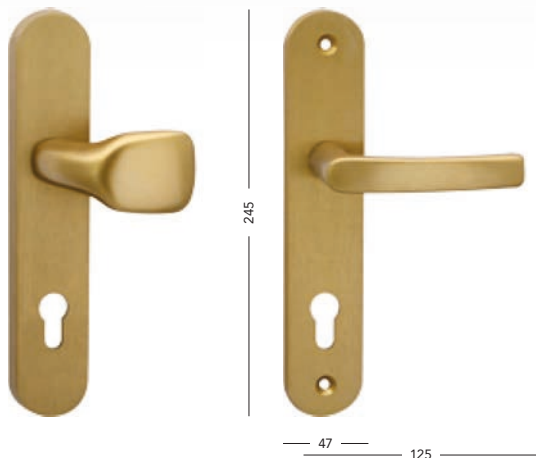

Herold

BB/PZ	790,-	956,-
PZ-LI/RE	790,-	956,-
doprodej		

Herold+

BB/PZ	990,-	1198,-
PZ-LI/RE	990,-	1198,-
doprodej		

R101

PZ-LI/RE 940,- 1137,-

**R101+**

PZ-LI/RE 1290,- 1561,-