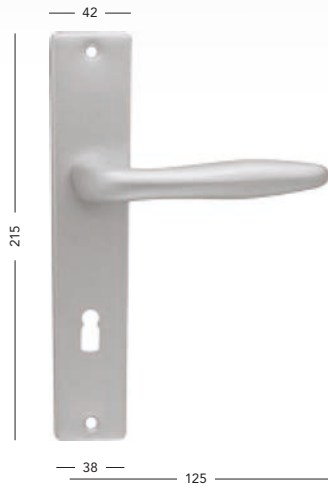

Element

BB/PZ	290,-	351,-
WC	340,-	411,-
PZ-LI/RE	340,-	411,-