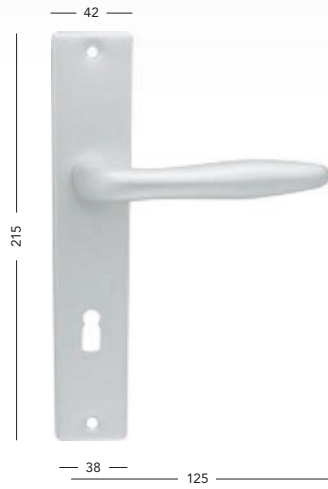

Element

BB/PZ	290,-	351,-
WC	340,-	411,-
PZ-LI/RE	340,-	411,-